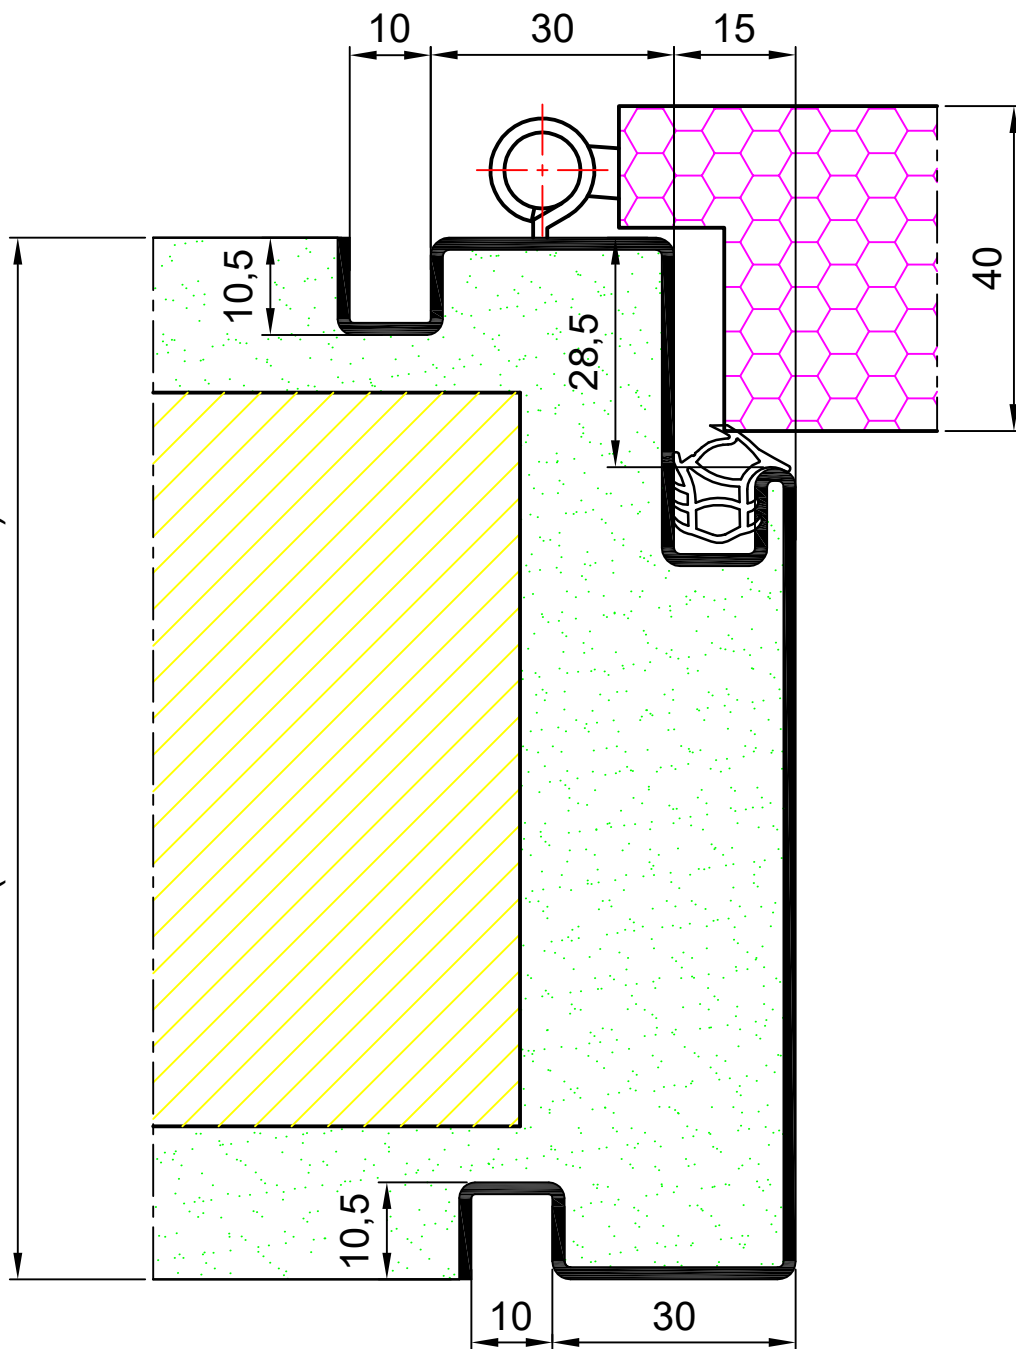

ÚSTÍ (TLOUŠŤKA STĚNY)

TOLERANCE:	ISO 8015 a.no	NET. ROZMĚRY:	ISO 2768 CL	PRŮMĚTÁNÍ:	ISO E	
MATERIAL:	pozinkovaná ocel 1,5mm	ZMĚNA:		DAT:		
		KRESLIL:	T.V.	DAT:	04.2023	
	NÁZEV:	SVĚTLÍKOVÁ ZÁRUBEŇ SE STÍNOVOU DRÁŽKOU - typ SSD				
	ČÍSLO VÝKRESU:					
MĚŘÍTKO:	1:1	Hmotnost:	kg	Listů/List č.	1	