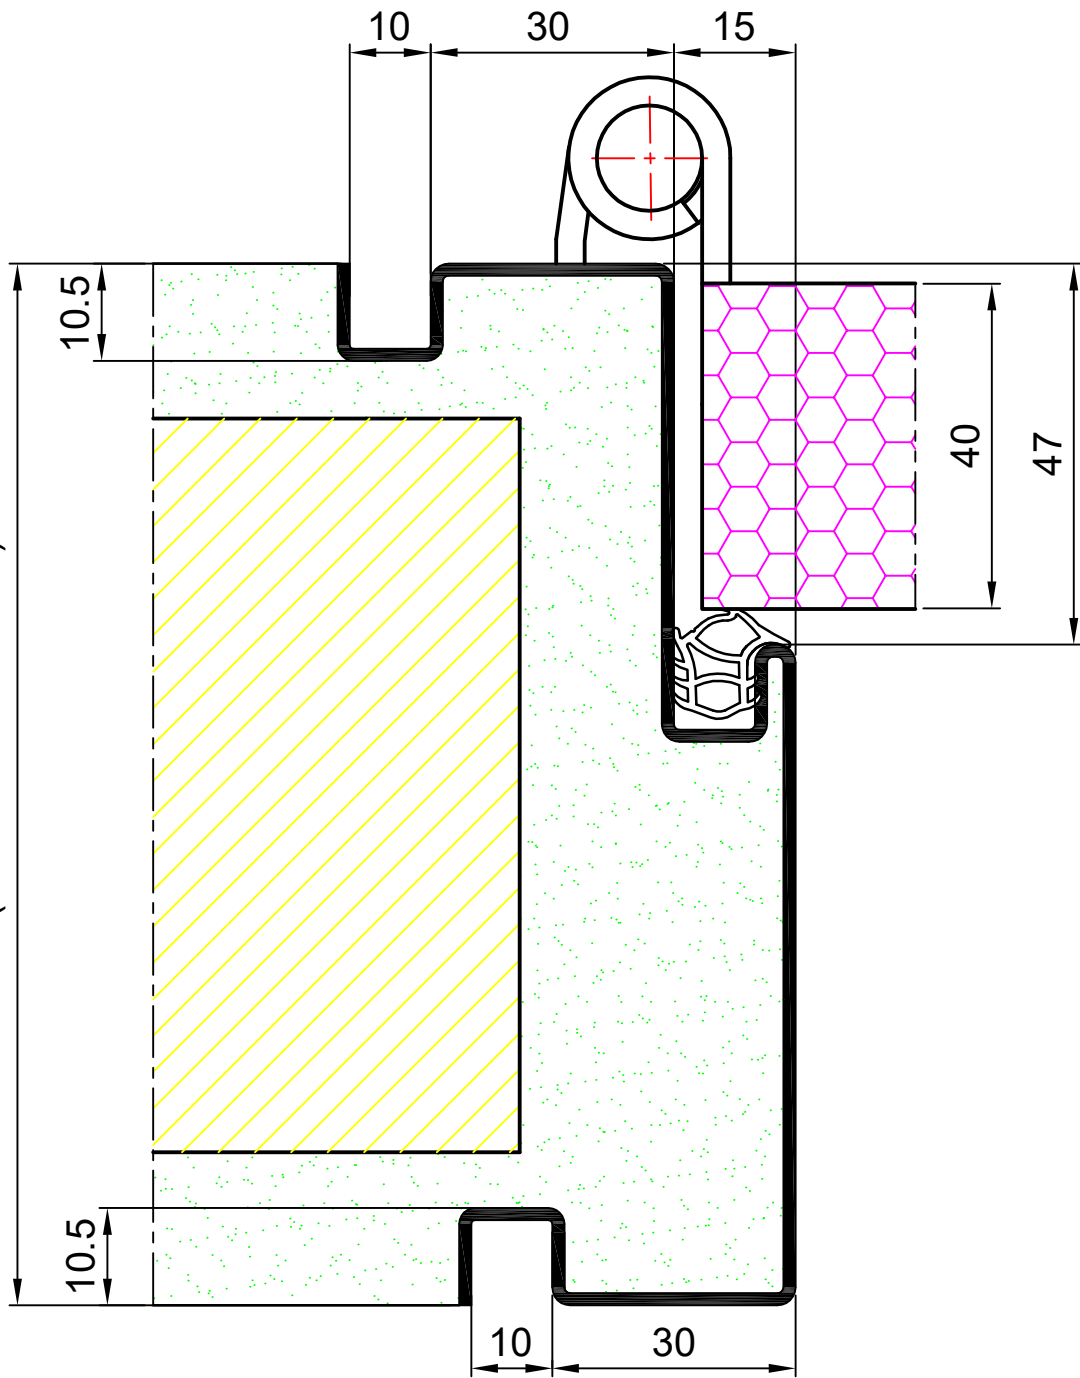

ÚSTÍ (TLOUŠŤKA STĚNY)

TOLERANCE:	ISO 8015 a.no	NET. ROZMĚRY:	ISO 2768 CL	PRŮMĚTÁNÍ:	ISO E	
MATERIÁL:	pozinkovaná ocel 1,5mm	ZMĚNA:		DAT:		
		KRESLIL:	T.V.	DAT:	09.2023	
		NÁZEV:	SVĚTLÍKOVÁ ZÁRUBEŇ SE STÍNOVOU DRÁŽKOU TUPÁ - typ SSD-T			
		ČÍSLO VÝKRESU:				
MĚŘÍTKO:	1:1	Hmotnost:	kg	Listů/List č.	1	