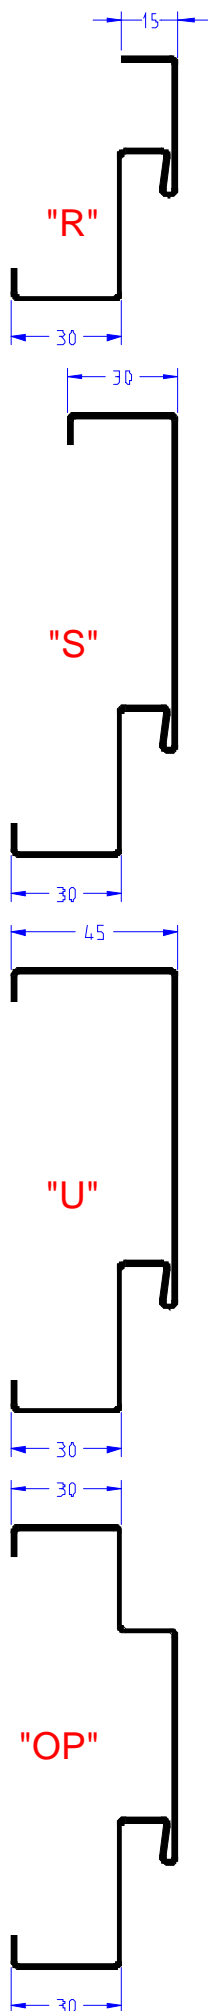

CENÍK NORMOVANÝCH ZÁRUBNÍ DLE ČSN a DIN

do světlé průchozí výšky 1970 mm

"R" 600 : 800	"R" 850 : 1100	Příplatky dvoukřídle
1 345 Kč	1 380 Kč	615 Kč

Ústí	"S" 600 : 1100	"U" 600 : 1100	"OP" 600 : 1100	Příplatky dvoukřídle
80	1 493 Kč	1 549 Kč	1 808 Kč	1 055 Kč
90	1 570 Kč	1 640 Kč	1 823 Kč	1 073 Kč
100	1 613 Kč	1 675 Kč	1 868 Kč	1 079 Kč
110	1 669 Kč	1 720 Kč	1 927 Kč	1 087 Kč
120	1 707 Kč	1 759 Kč	1 966 Kč	1 104 Kč
130	1 752 Kč	1 808 Kč	2 030 Kč	1 114 Kč
140	1 791 Kč	1 844 Kč	2 071 Kč	1 129 Kč
150	1 840 Kč	1 903 Kč	2 116 Kč	1 135 Kč
160	1 903 Kč	1 962 Kč	2 180 Kč	1 143 Kč
170	1 953 Kč	2 004 Kč	2 229 Kč	1 164 Kč
180	2 004 Kč	2 057 Kč	2 299 Kč	1 174 Kč
190	2 057 Kč	2 107 Kč	2 352 Kč	1 188 Kč
200	2 116 Kč	2 180 Kč	2 408 Kč	1 199 Kč
210	2 173 Kč	2 236 Kč	2 485 Kč	1 209 Kč
220	2 243 Kč	2 296 Kč	2 541 Kč	1 220 Kč
230	2 317 Kč	2 358 Kč	2 632 Kč	1 230 Kč
240	2 379 Kč	2 435 Kč	2 698 Kč	1 244 Kč
250	2 461 Kč	2 512 Kč	2 769 Kč	1 255 Kč
260	2 541 Kč	2 607 Kč	2 867 Kč	1 265 Kč
270	2 625 Kč	2 692 Kč	2 947 Kč	1 283 Kč
280	2 730 Kč	2 783 Kč	3 059 Kč	1 294 Kč
290	2 831 Kč	2 884 Kč	3 165 Kč	1 307 Kč
300	2 944 Kč	3 003 Kč	3 277 Kč	1 315 Kč
310	3 064 Kč	3 120 Kč	3 417 Kč	1 328 Kč
320	3 207 Kč	3 277 Kč	3 550 Kč	1 339 Kč
330	3 347 Kč	3 417 Kč	3 708 Kč	1 353 Kč
340	3 529 Kč	3 578 Kč	3 876 Kč	1 363 Kč
350	3 708 Kč	3 761 Kč	4 055 Kč	1 371 Kč
360	3 912 Kč	4 107 Kč	4 276 Kč	1 384 Kč

- zárubně jsou v základní barvě světlého odstínu
- zárubně jsou vyrobeny z žárově pozinkovaného plechu tl. 1,45 mm
- ceny uvedeny bez DPH
- dodací podmínky EXW Humpolec

Platnost ceníku od 1.4.2017 do vydání nového