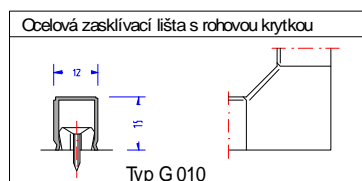

Ceník zárubní s nadsvětlíkem pro jednostranné zasklení Typ zárubně LZ

Ústí	do celkové výšky 2500 mm a typu rámečku		do celkové výšky 3000 mm a typu rámečku	
	G 010	G 020	G 010	G 020
75	4 293 Kč	5 310 Kč	4 714 Kč	5 925 Kč
100	4 520 Kč	5 532 Kč	4 982 Kč	6 184 Kč
125	4 743 Kč	5 763 Kč	5 225 Kč	6 423 Kč
150	4 982 Kč	5 982 Kč	5 459 Kč	6 674 Kč
175	5 192 Kč	6 221 Kč	5 723 Kč	6 938 Kč
200	5 431 Kč	6 452 Kč	5 974 Kč	7 181 Kč
250	6 120 Kč	6 950 Kč	6 650 Kč	7 650 Kč
300	6 980 Kč	7 540 Kč	7 480 Kč	9 230 Kč

2-křídle provedení do 2000 mm příplatek 30%