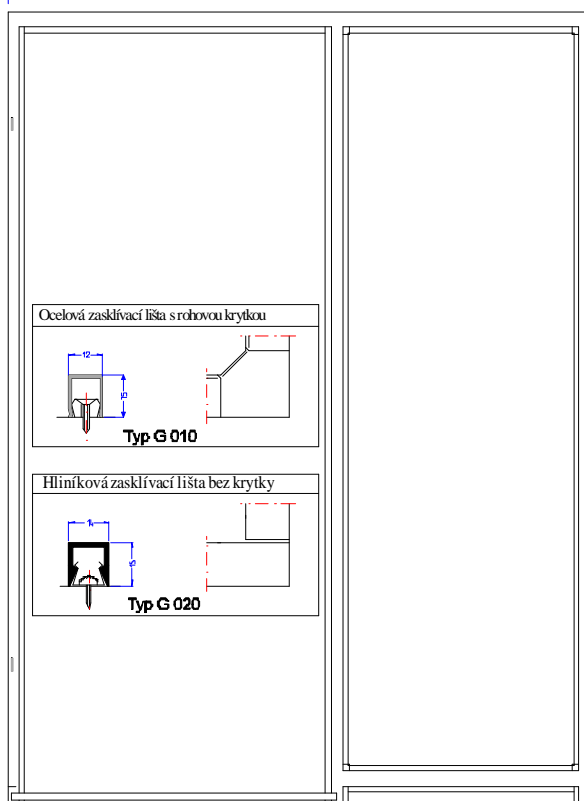

Ústí	Celková výška do 3000 mm
75	4 157 Kč
100	4 401 Kč
125	4 611 Kč
150	4 820 Kč
175	5 048 Kč
200	5 283 Kč
250	5 840 Kč
300	6 430 Kč

2-křídle provedení do 2000 mm příplatek 30%

- ceny ostatních profilů v tomto provedení viz.příplatky
- zárubně jsou v základní barvě světlého odstínu
- zárubně jsou vyrobeny z žárově pozinkovaného plechu tl. 1,45 mm
- ceny uvedeny bez DPH
- dodací podmínky EXW Humpolec

Platnost ceníku od 1.4.2017 do vydání nového

CENÍK ZÁRUBNÍ S NADSVĚTLÍKEM A POSTRANNÍM SVĚTLÍKEM

Maximum 1,600 mm

Ocelová zasklivač lišta s rohovou krytkou

Typ G 010

Hliníková zasklivač lišta bez krytky

Typ G 020