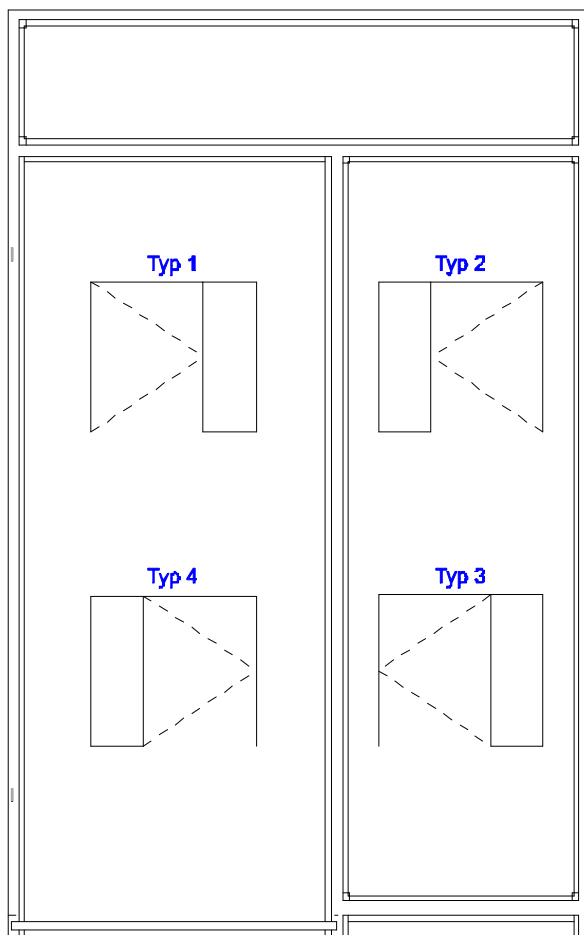

CENÍK ZÁRUBNÍ S NADSVĚTLÍKEM A POSTRANNÍM SVĚTLÍKEM

Maximum 1,600 mm