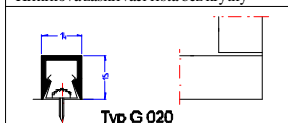

Ústí	Celková výška do 3000 mm
75	4 157 Kč
100	4 401 Kč
125	4 611 Kč
150	4 820 Kč
175	5 048 Kč
200	5 283 Kč
250	5 840 Kč
300	6 430 Kč

2-křídle provedení do 2000 mm příplatek 30%

- ceny ostatních profilů v tomto provedení viz.příplatky
- zárubně jsou v základní barvě světlého odstínu
- zárubně jsou vyrobeny z žárově pozinkovaného plechu tl. 1,45 mm
- ceny uvedeny bez DPH
- dodací podmínky EXW Humpolec

Platnost ceníku od 1.4.2017 do vydání nového

CENÍK ZÁRUBNÍ S NADSVĚTLÍKEM A POSTRANNÍM SVĚTLÍKEM

Maximum 1,600 mm

Ocelová zasklivač lišta s rohovou krytkou

Typ G 010

Hliníková zasklivač lišta bez krytky

Typ G 020