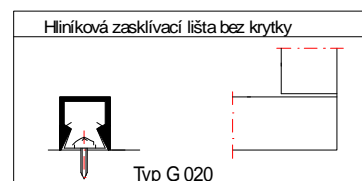

Ceník zárubní s nadsvětlíkem pro jednostranné zasklení Typ zárubně LZ

Ústí	do celkové výšky 2500 mm a typu rámečku		do celkové výšky 3000 mm a typu rámečku	
	G 010	G 020	G 010	G 020
75	4 293 Kč	5 310 Kč	4 714 Kč	5 925 Kč
100	4 520 Kč	5 532 Kč	4 982 Kč	6 184 Kč
125	4 743 Kč	5 763 Kč	5 225 Kč	6 423 Kč
150	4 982 Kč	5 982 Kč	5 459 Kč	6 674 Kč
175	5 192 Kč	6 221 Kč	5 723 Kč	6 938 Kč
200	5 431 Kč	6 452 Kč	5 974 Kč	7 181 Kč
250	6 120 Kč	6 950 Kč	6 650 Kč	7 650 Kč
300	6 980 Kč	7 540 Kč	7 480 Kč	9 230 Kč

2-křídle provedení do 2000 mm příplatek 30%