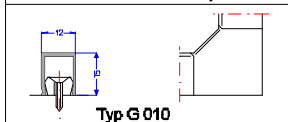

Ústí	Celková výška do 3000 mm
75	4 157 Kč
100	4 401 Kč
125	4 611 Kč
150	4 820 Kč
175	5 048 Kč
200	5 283 Kč
250	5 840 Kč
300	6 430 Kč

2-křídle provedení do 2000 mm příplatek 30%

- ceny ostatních profilů v tomto provedení viz.příplatky
- zárubně jsou v základní barvě světlého odstínu
- zárubně jsou vyrobeny z žárově pozinkovaného plechu tl. 1,45 mm
- ceny uvedeny bez DPH
- dodací podmínky EXW Humpolec

Platnost ceníku od 1.4.2017 do vydání nového

CENÍK ZÁRUBNÍ S NADSVĚTLÍKEM A POSTRANNÍM SVĚTLÍKEM

Maximum 1,600 mm

Ocelová zasklivač lišta s rohovou krytkou

Typ G 010

Hliníková zasklivač lišta bez krytky

Typ G 020