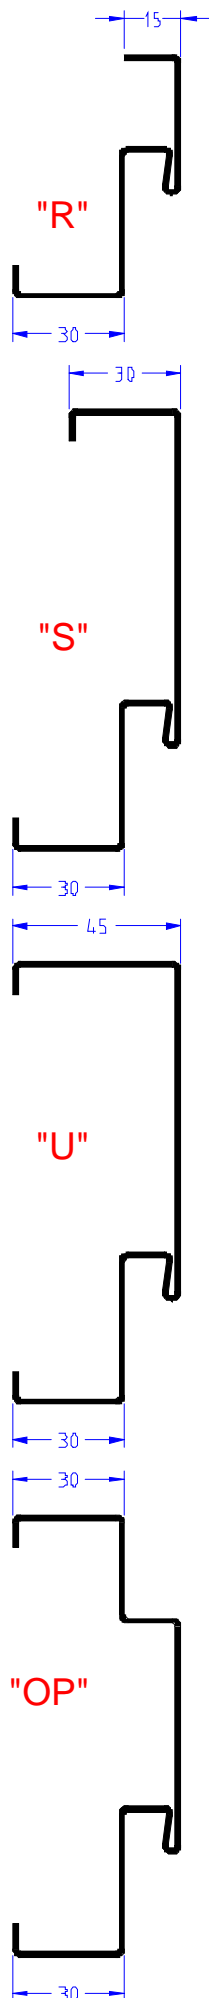

CENÍK NORMOVANÝCH ZÁRUBNÍ DLE ČSN a DIN

do světlé průchozí výšky 2200 mm

"R" 600 - 800	"R" 850 - 1100	Příplatky dvoukřídlé
1 480 Kč	1 518 Kč	615 Kč

Ústí	"S" 600 - 1100	"U" 600 - 1100	"OP" 600 - 1100	Příplatky dvoukřídlé
80	1 696 Kč	1 760 Kč	2 055 Kč	959 Kč
90	1 784 Kč	1 864 Kč	2 071 Kč	975 Kč
100	1 833 Kč	1 904 Kč	2 123 Kč	981 Kč
110	1 896 Kč	1 955 Kč	2 190 Kč	988 Kč
120	1 940 Kč	1 999 Kč	2 234 Kč	1 004 Kč
130	1 991 Kč	2 055 Kč	2 306 Kč	1 013 Kč
140	2 035 Kč	2 095 Kč	2 354 Kč	1 026 Kč
150	2 091 Kč	2 163 Kč	2 405 Kč	1 032 Kč
160	2 163 Kč	2 230 Kč	2 478 Kč	1 039 Kč
170	2 219 Kč	2 278 Kč	2 533 Kč	1 058 Kč
180	2 278 Kč	2 338 Kč	2 613 Kč	1 067 Kč
190	2 338 Kč	2 394 Kč	2 673 Kč	1 080 Kč
200	2 405 Kč	2 478 Kč	2 736 Kč	1 090 Kč
210	2 469 Kč	2 541 Kč	2 824 Kč	1 099 Kč
220	2 549 Kč	2 609 Kč	2 888 Kč	1 109 Kč
230	2 633 Kč	2 680 Kč	2 991 Kč	1 118 Kč
240	2 704 Kč	2 768 Kč	3 066 Kč	1 131 Kč
250	2 796 Kč	2 855 Kč	3 146 Kč	1 141 Kč
260	2 888 Kč	2 963 Kč	3 258 Kč	1 150 Kč
270	2 983 Kč	3 059 Kč	3 349 Kč	1 166 Kč
280	3 103 Kč	3 163 Kč	3 476 Kč	1 176 Kč
290	3 218 Kč	3 278 Kč	3 596 Kč	1 188 Kč
300	3 345 Kč	3 413 Kč	3 724 Kč	1 195 Kč
310	3 481 Kč	3 545 Kč	3 883 Kč	1 207 Kč
320	3 644 Kč	3 724 Kč	4 034 Kč	1 217 Kč
330	3 804 Kč	3 883 Kč	4 214 Kč	1 230 Kč
340	4 010 Kč	4 066 Kč	4 405 Kč	1 239 Kč
350	4 214 Kč	4 274 Kč	4 608 Kč	1 246 Kč
360	4 445 Kč	4 668 Kč	4 859 Kč	1 258 Kč

- zárubně jsou v základní barvě světlého odstínu
- zárubně jsou vyrobeny z žárově pozinkovaného plechu tl. 1,45 mm
- ceny uvedeny bez DPH
- dodací podmínky EXW Humpolec

Platnost ceníku od 1.4.2017 do vydání nového