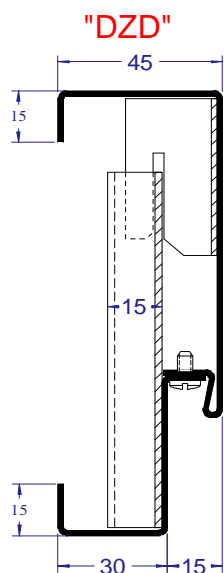

CENÍK NORMOVANÝCH ZÁRUBNÍ DLE ČSN a DIN

Průchozí výška zárubně do 1970 mm			
Ústí	"DZD" 600 - 1100	"DZ" 600 - 1100	Příplatky dvoukřídle
75	2 838 Kč	3 026 Kč	1 202 Kč
100	3 026 Kč	3 221 Kč	1 239 Kč
125	3 221 Kč	3 382 Kč	1 275 Kč
150	3 382 Kč	3 557 Kč	1 316 Kč
175	3 557 Kč	3 746 Kč	1 357 Kč
200	3 746 Kč	3 920 Kč	1 392 Kč
225	3 920 Kč	4 109 Kč	1 425 Kč
250	4 109 Kč	4 245 Kč	1 443 Kč
275	4 296 Kč	4 381 Kč	1 465 Kč
300	4 472 Kč	4 568 Kč	1 497 Kč