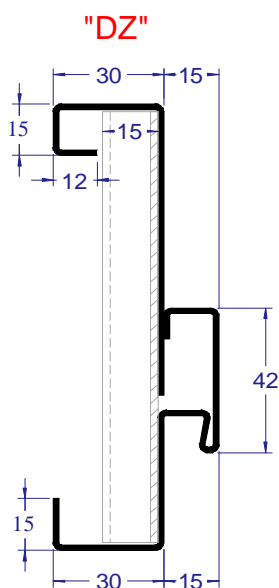

Průchozí výška zárubně od 1971 do 2200 mm			
Ústí	"DZD" 600 - 1100	"DZ" 600 - 1100	Příplatky dvoukřídle
75	3 122 Kč	3 328 Kč	1 202 Kč
100	3 328 Kč	3 542 Kč	1 239 Kč
125	3 542 Kč	3 720 Kč	1 275 Kč
150	3 720 Kč	3 912 Kč	1 316 Kč
175	3 912 Kč	4 120 Kč	1 357 Kč
200	4 120 Kč	4 312 Kč	1 392 Kč
225	4 312 Kč	4 520 Kč	1 425 Kč
250	4 520 Kč	4 669 Kč	1 443 Kč
275	4 726 Kč	4 819 Kč	1 465 Kč
300	4 920 Kč	5 026 Kč	1 497 Kč

- součástí dodávky jsou volně přiložené závěsy V 8100 a těsnění (barva světle šedá)
- zárubně jsou v základní barvě světlého odstínu
- zárubně jsou vyrobeny z žárově pozinkovaného plechu tl. 1,45 mm
- ceny uvedeny bez DPH
- dodací podmínky EXW Humpolec

Platnost ceníku od 1.4.2017 do vydání nového