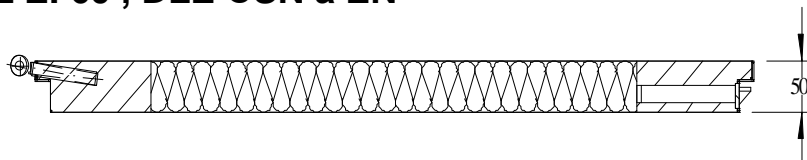

CENÍK OCELOVÝCH ZK-DVEŘÍ EW 15 až EW 60 a EI 15 až EI 60 , DLE ČSN a EN

Šířka dveří	Provedení		
	Pozink	Základované	Prášková barva
600 - 700	12 613 Kč	13 158 Kč	16 101 Kč
800	13 427 Kč	13 974 Kč	16 918 Kč
900 - 1000	14 544 Kč	14 883 Kč	17 829 Kč
1100	15 110 Kč	15 453 Kč	18 397 Kč