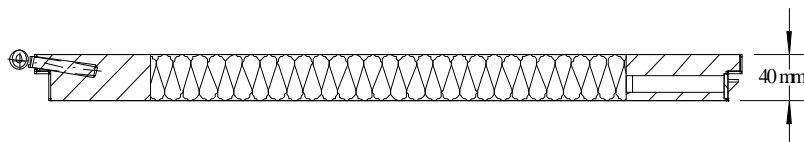

CENÍK OCELOVÝCH ZK-DVEŘÍ EW 15 až EW 45 a EI 15 až EI 30 , DLE ČSN a EN

Šířka dveří	Provedení		
	Pozink	Základované	Prášková barva
600 - 700	7 883 Kč	8 224 Kč	10 063 Kč
800	8 392 Kč	8 734 Kč	10 574 Kč
900 - 1000	9 090 Kč	9 302 Kč	11 143 Kč
1100	9 444 Kč	9 658 Kč	11 498 Kč