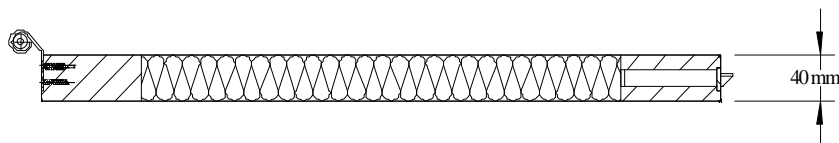

CENÍK OCELOVÝCH ZK-DVEŘÍ EW 15 až EW 60 a EI 15 až EI 45 , DLE ČSN a EN , BEZ POLODRÁŽKY

Šířka dveří	Provedení		
	Pozink	Základované	Prášková barva
600 - 700	10 946 Kč	11 361 Kč	13 619 Kč
800	11 574 Kč	11 989 Kč	14 247 Kč
900 - 1000	11 814 Kč	12 256 Kč	14 502 Kč
1100	12 858 Kč	13 126 Kč	15 370 Kč