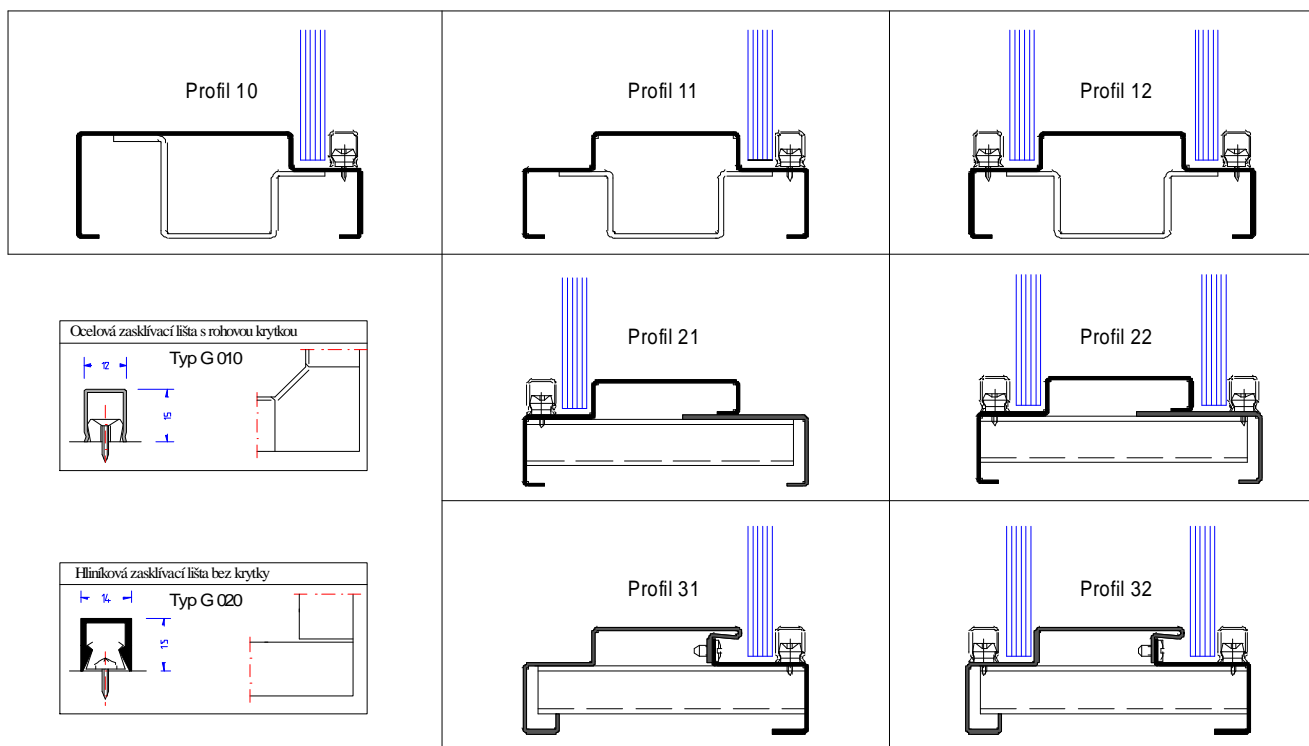

CENÍK ZASKLÍVACÍCH RÁMŮ

Standardně jsou kalkulovány zasklívací lišty G010, za lišty G020 účtujeme příplatek 238,- Kč/bm

Cena profilu				
	Ústí 75	Ústí 100	Ústí 125	Ústí 150
Profil 10.	384 Kč	486 Kč	540 Kč	578 Kč
Profil 11.	398 Kč	505 Kč	550 Kč	588 Kč
Profil 12.	476 Kč	598 Kč	647 Kč	685 Kč
Profil 21	438 Kč	550 Kč	598 Kč	632 Kč
Profil 22.	515 Kč	647 Kč	690 Kč	734 Kč
Profil 31.	448 Kč	574 Kč	617 Kč	656 Kč
Profil 32.	524 Kč	666 Kč	714 Kč	749 Kč

Základní cena	
Profil 10.	900 Kč
Profil 11.	1 283 Kč
Profil 12.	2 010 Kč
Profil 21.	1 795 Kč
Profil 22.	2 512 Kč
Profil 31.	2 112 Kč
Profil 32.	2 834 Kč

Výpočet ceny

((délka + šířka x 2) x cena profilu) + základní cena dle profilu

Příklad pro rám 1,5 x 1,2 m, typ profilu 10 , ústí 75

délka + šířka x 2 = bm x cena profilu + základní cena = CELKEM
(1,5 + 1,2) x 2 = 5,4 x 384 + 900 = 2 974,- Kč

1. ceny uvedeny bez DPH
   - dodací podmínky EXW Humpolec
2. Platnost ceníku od 1.4.2017 do vydání nového