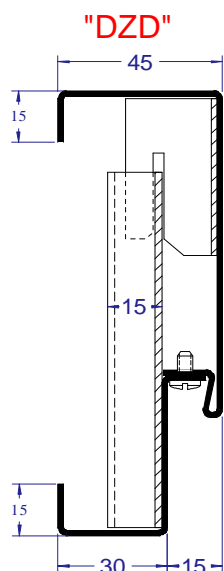

CENÍK NORMOVANÝCH ZÁRUBNÍ DLE ČSN a DIN

Průchozí výška zárubně do 1970 mm			
Ústí	"DZD" 600 - 1100	"DZ" 600 - 1100	Příplatky dvoukřídle
75	2 838 Kč	3 026 Kč	1 202 Kč
100	3 026 Kč	3 221 Kč	1 239 Kč
125	3 221 Kč	3 382 Kč	1 275 Kč
150	3 382 Kč	3 557 Kč	1 316 Kč
175	3 557 Kč	3 746 Kč	1 357 Kč
200	3 746 Kč	3 920 Kč	1 392 Kč
225	3 920 Kč	4 109 Kč	1 425 Kč
250	4 109 Kč	4 245 Kč	1 443 Kč
275	4 296 Kč	4 381 Kč	1 465 Kč
300	4 472 Kč	4 568 Kč	1 497 Kč