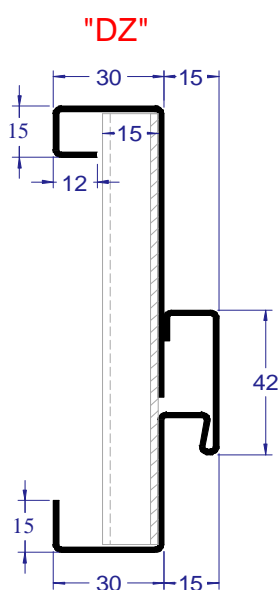

Průchozí výška zárubně od 1971 do 2200 mm			
Ústí	"DZD" 600 - 1100	"DZ" 600 - 1100	Příplatky dvoukřídle
75	3 122 Kč	3 328 Kč	1 202 Kč
100	3 328 Kč	3 542 Kč	1 239 Kč
125	3 542 Kč	3 720 Kč	1 275 Kč
150	3 720 Kč	3 912 Kč	1 316 Kč
175	3 912 Kč	4 120 Kč	1 357 Kč
200	4 120 Kč	4 312 Kč	1 392 Kč
225	4 312 Kč	4 520 Kč	1 425 Kč
250	4 520 Kč	4 669 Kč	1 443 Kč
275	4 726 Kč	4 819 Kč	1 465 Kč
300	4 920 Kč	5 026 Kč	1 497 Kč

- součástí dodávky jsou volně přiložené závěsy V 8100 a těsnění (barva světle šedá)
- zárubně jsou v základní barvě světlého odstínu
- zárubně jsou vyrobeny z žárově pozinkovaného plechu tl. 1,45 mm
- ceny uvedeny bez DPH
- dodací podmínky EXW Humpolec

Platnost ceníku od 1.4.2017 do vydání nového