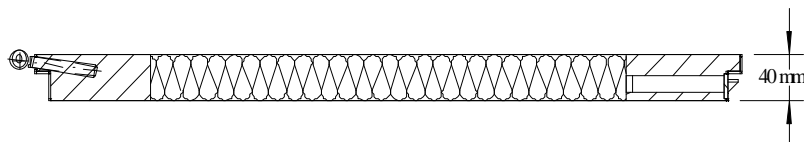

Zateplené dveře :

Paušální příplatek 2 200,- Kč za jednotlivé dveřní křídlo

- ceny uvedeny bez DPH

- dodací podmínky EXW Humpolec

Platnost ceníku od 1.4.2017 do vydání nového

CENÍK OCELOVÝCH ZK-DVEŘÍ EW 15 až EW 45 a EI 15 až EI 30 , DLE ČSN a EN