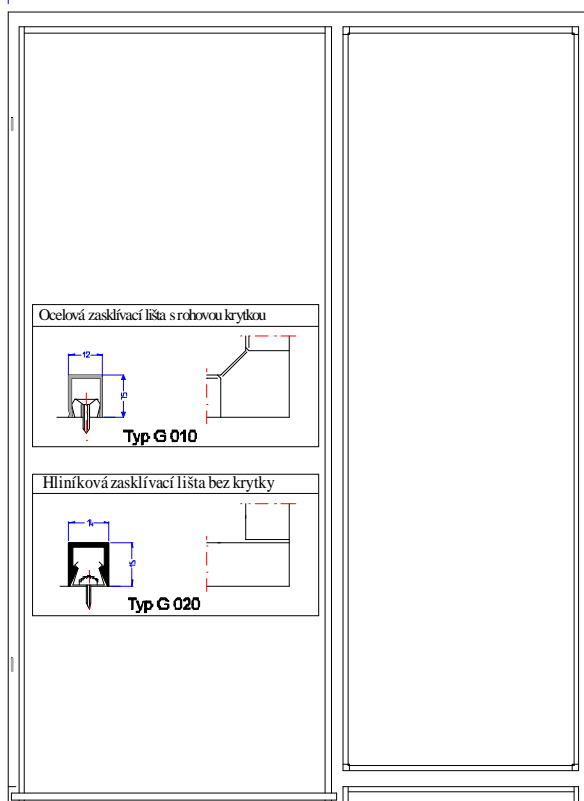

Ocelová zasklivač lišta s rohovou krytkou

Typ G 010

Hliníková zasklivač lišta bez krytky

Typ G 020

Cena zárubně LZ s nadsvětlíkem a postranním světlíkem pro jednostranné zasklení

do celkové výšky 2500 mm
a typu rámečku

Ustí	G 010	G 020
75	8 065 Kč	10 276 Kč
100	8 508 Kč	10 711 Kč
125	8 925 Kč	11 128 Kč
150	9 375 Kč	11 578 Kč
175	9 777 Kč	11 995 Kč
200	10 212 Kč	12 430 Kč
250	11 310 Kč	13 560 Kč
300	12 560 Kč	14 850 Kč

do celkové výšky 3000 mm
a typu rámečku

Ustí	G 010	G 020
75	8 857 Kč	11 236 Kč
100	9 356 Kč	11 739 Kč
125	9 818 Kč	12 201 Kč
150	10 294 Kč	12 670 Kč
175	10 782 Kč	13 158 Kč
200	11 236 Kč	13 620 Kč
250	12 420 Kč	14 720 Kč
300	13 620 Kč	15 840 Kč

Provedení Typ 3 a 4
příplatek 1600,- Kč

Cena zárubně LZ s postranním světlíkem pro jednostranné zasklení

do celkové výšky 2200 mm
a typu rámečku

Ustí	G 010	G 020
75	5 650 Kč	7 140 Kč
100	5 974 Kč	7 444 Kč
125	6 261 Kč	7 748 Kč
150	6 569 Kč	8 060 Kč
175	6 861 Kč	8 347 Kč
200	7 164 Kč	8 655 Kč
250	7 860 Kč	9 260 Kč
300	8 740 Kč	9 980 Kč

- ceny ostatních profilů v tomto provedení viz.příplatky
- ceny uvedeny bez DPH
- dodací podmínky EXW Humpolec

Platnost ceníku od 1.4.2017 do vydání nového