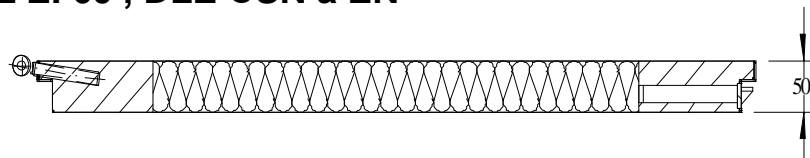

CENÍK OCELOVÝCH ZK-DVEŘÍ EW 15 až EW 60 a EI 15 až EI 60 , DLE ČSN a EN

Šířka dveří	Provedení		
	Pozink	Základované	Prášková barva
600 - 700	12 613 Kč	13 158 Kč	16 101 Kč
800	13 427 Kč	13 974 Kč	16 918 Kč
900 - 1000	14 544 Kč	14 883 Kč	17 829 Kč
1100	15 110 Kč	15 453 Kč	18 397 Kč