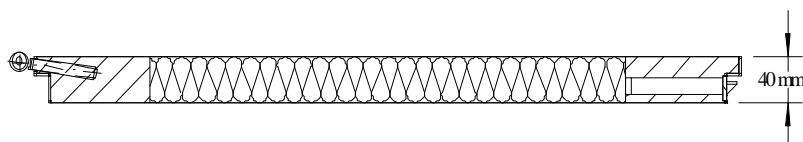

CENÍK OCELOVÝCH ZK-DVEŘÍ Z POZINKOVANÉHO PLECHU DLE ČSN a DIN

Šířka dveří	Provedení		
	Pozink	Základované	Prášková barva
600 - 700	2 553 Kč	2 762 Kč	3 784 Kč
800	2 749 Kč	2 986 Kč	4 032 Kč
900 - 1000	3 143 Kč	3 376 Kč	4 423 Kč
1100	3 861 Kč	4 123 Kč	4 907 Kč