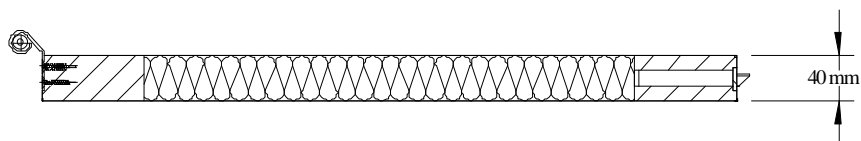

CENÍK OCELOVÝCH ZK-DVEŘÍ BEZFALCOVÝCH Z POZINKOVANÉHO PLECHU DLE ČSN a DIN

Šířka dveří	Provedení		
	Pozink	Základované	Prášková barva
600 - 700	2 985 Kč	3 233 Kč	4 423 Kč
800	3 222 Kč	3 495 Kč	4 712 Kč
900 - 1000	3 679 Kč	3 955 Kč	5 172 Kč
1100	4 517 Kč	4 831 Kč	5 748 Kč